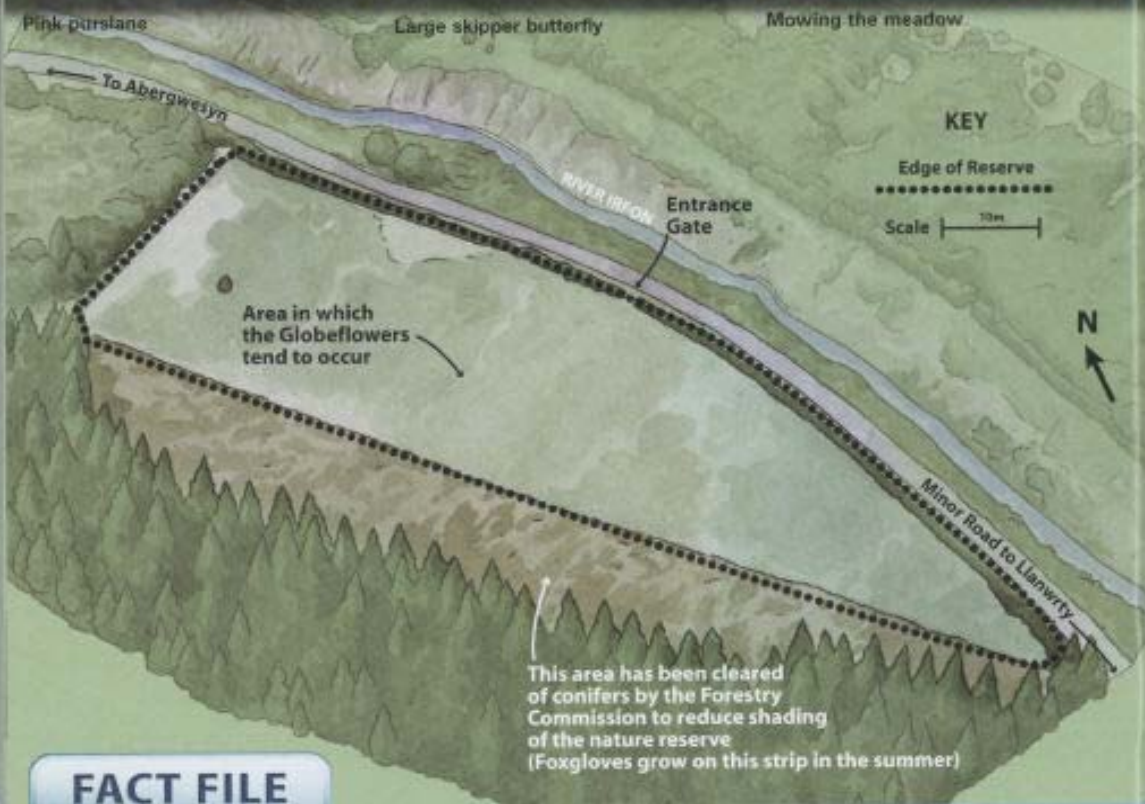

17

Cae Pwll y Bo
Cae Pwll y Bo

FACT FILE

GRID REF	Sheet 147 SN 854 512
SSSI	Yes
STATUS	Owned by BWT
SIZE (HECTARES)	0.1
ACCESS	Open access

Globeflowers

CYF GRID	Taflen 147 SN 854 512
SDdGN	le
STATWS	Yn eiddo i BWT
MAINT (HECTARAM)	0.1
MYNEDIAD	Mynediad agored